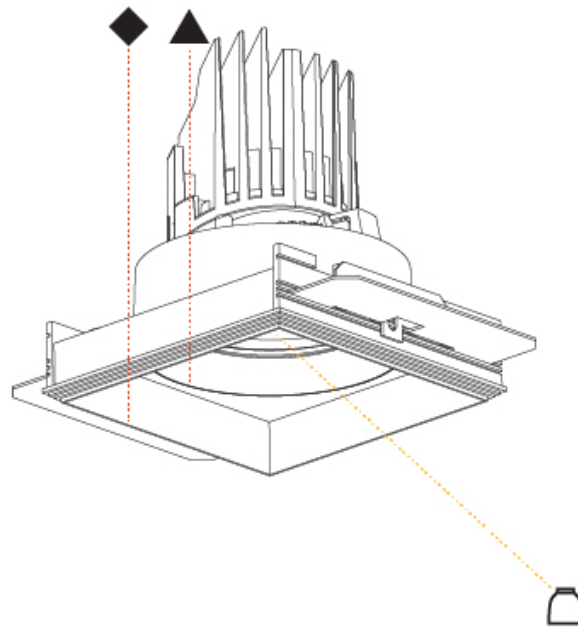

BIONIQ SQUARE ADJUSTABLE TRIMLESS

A37887-

PROJECT

TYPE

SPECIFIER

QUANTITY

DATE

PROJECT _____
 TYPE _____
 SPECIFIER _____
 QUANTITY _____
 DATE _____